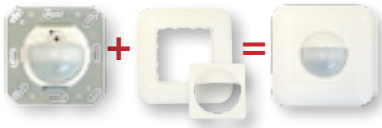

## LUXOMAT® Indoor 180-M-2C

Távírányítható

### MŰSZAKI ADATOK

- 230V~ ±10%
- 180°
- max. 10,00m
- IP20 / II. osztály / C €
- Ho 87 x Sz 87 x Mé 61 mm
- 25°C – +50°C
- magas UV állóságú polikarbonát
- IR-PD, IR-PD-Mini
- 1-s csatorna (világítás vezérlés)**
- 2300 W,  $\cos\varphi = 1$ ;  
1150 VA,  $\cos\varphi = 0,5$
- 15 mp - 30 perc, vagy impulzus
- 5 - 2000 Lux
- 2-s csatorna (készülék vezérlés)**
- Záró, NO érintkező,  
3A, 230V,  $\cos\varphi = 1$
- Riasztási impulzus, impulzus  
vagy 5 - 120 perc

### TERMÉKINFORMÁCIÓ

- Távírányítható Master jelenlét érzékelő **LUXOMAT® Indoor 180-M-2C**, fali kapcsolóként 180°-os érzékelési tartománnyal
- Kombinálható fedőkerettel öt különböző színben
- Illesztő kerettel a vezető európai gyártók sorozatába illeszthető
- Két kapcsolási csatorna, egyik a világítás kapcsolásához, a második potenciálmentes HVAC kapcsolásokhoz (fűtés, klíma, szellőzés)
- Tetszés szerinti mennyiségű Slave készülék csatlakoztatható az érzékelési terület gazdaságos bővítéséhez!
- IP20 és IP54 védelességgel (IP54 kivétel nedves helyiségekhez, garázsokhoz, pincelejárókhöz)
- Fénymérés: kevert fény mérése – mind a mesterséges mind a természetes (jelenlét érzékelők alapelve)
- Megvilágítás és az időzítés fokozat nélkül állítható
- Szerelési magasság 1,10 - 2,20 m között (ajtó mellett vagy fölött)
- Falon kívüli szerelés lehetséges AP-socket (92141) alkalmazásával
- **Alkalmazási példák:**  
nyilvános WC helyiségek, folyosók, archívumok, tárgyalók stb. megfigyelése
- **Kérjük, külön rendeljék meg a fedeleket!**