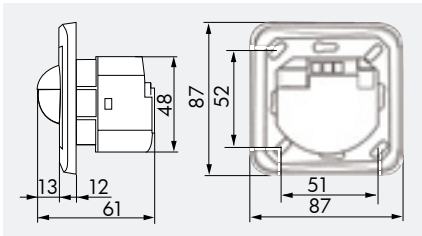

### MŰSZAKI ADATOK

- 230V~ ±10%
- 180°
- max. 10,00m
- IP20 / II. osztály / C €
- Ho 87 x Sz 87 x Mé 61 mm
- 25°C – +50°C
- magas UV állóságú polikarbonát
- IR-PD, IR-PD-Mini
- 1-s csatorna (világítás vezérlés)**
- 2300 W,  $\cos\varphi = 1$ ;  
1150 VA,  $\cos\varphi = 0,5$
- 15 mp - 30 perc, vagy impulzus
- 5 - 2000 Lux
- 2-s csatorna (készülék vezérlés)**
- Záró, NO érintkező,  
3A, 230V,  $\cos\varphi = 1$
- Riasztási impulzus, impulzus  
vagy 5 - 120 perc

### TERMÉKINFORMÁCIÓ

- Távírányítható Master jelenlét érzékelő **LUXOMAT® Indoor 180-M-2C**, fali kapcsolóként 180°-os érzékelési tartománnyal
- Kombinálható fedőkerettel öt különböző színben
- Illesztő kerettel a vezető európai gyártók sorozatába illeszthető
- Két kapcsolási csatorna, egyik a világítás kapcsolásához, a második potenciálmentes HVAC kapcsolásokhoz (fűtés, klíma, szellőzés)
- Tetszés szerinti mennyiségű Slave készülék csatlakoztatható az érzékelési terület gazdaságos bővítéséhez!
- IP20 és IP54 védelességgel (IP54 kivétel nedves helyiségekhez, garázsokhoz, pincelejárókhöz)
- Fénymérés: kevert fény mérése – mind a mesterséges mind a természetes (jelenlét érzékelők alapelve)
- Megvilágítás és az időzítés fokozat nélkül állítható
- Szerelési magasság 1,10 - 2,20 m között (ajtó mellett vagy fölött)
- Falon kívüli szerelés lehetséges AP-socket (92141) alkalmazásával
- **Alkalmazási példák:**  
nyilvános WC helyiségek, folyosók, archívumok, tárgyalók stb. megfigyelése
- **Kérjük, külön rendeljék meg a fedeleket!**